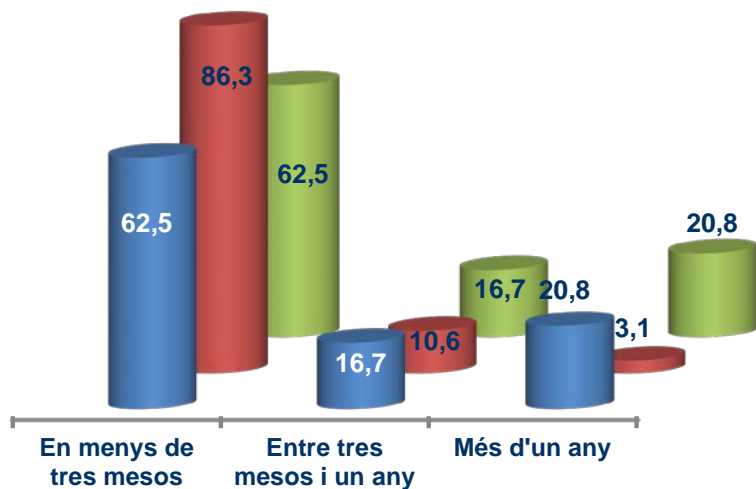

Sistema Universitari Públic a Catalunya. Descripció de l'enquesta d'Inserció laboral 2014

Àrea de Eng. i Arquitectura

Informació i Comunicació de la Centre de la Imatge i la Tecnologia Multimèdia

	Població i mostra							
	Població	Mostra	% resposta	% error mostral	Homes		Dones	
					n	%	n	%
Informació i Comunicació (CITM)	37	24	64,86	12,02	17	70,83	7	29,17
Informació i Comunicació (CAT)	837	485	57,95	2,89	398	82,06	87	17,94
Eng. i Arquitectura (CITM)	37	24	64,86	12,02	17	70,83	7	29,17

Temps per trobar la primera feina (%)

Via d'inserció a la primera feina (%)