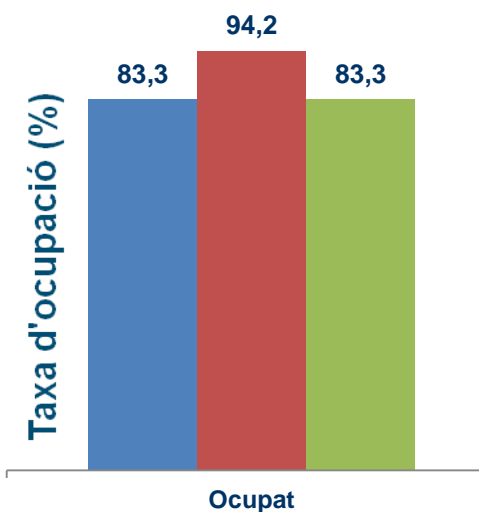

Sistema Universitari Públic a Catalunya. Descripció de l'enquesta d'Inserció laboral 2014

Àrea de Eng. i Arquitectura

Informació i Comunicació de la Centre de la Imatge i la Tecnologia Multimèdia

	Població i mostra							
	Població	Mostra	% resposta	% error mostral	Homes		Dones	
					n	%	n	%
Informació i Comunicació (CITM)	37	24	64,86	12,02	17	70,83	7	29,17
Informació i Comunicació (CAT)	837	485	57,95	2,89	398	82,06	87	17,94
Eng. i Arquitectura (CITM)	37	24	64,86	12,02	17	70,83	7	29,17